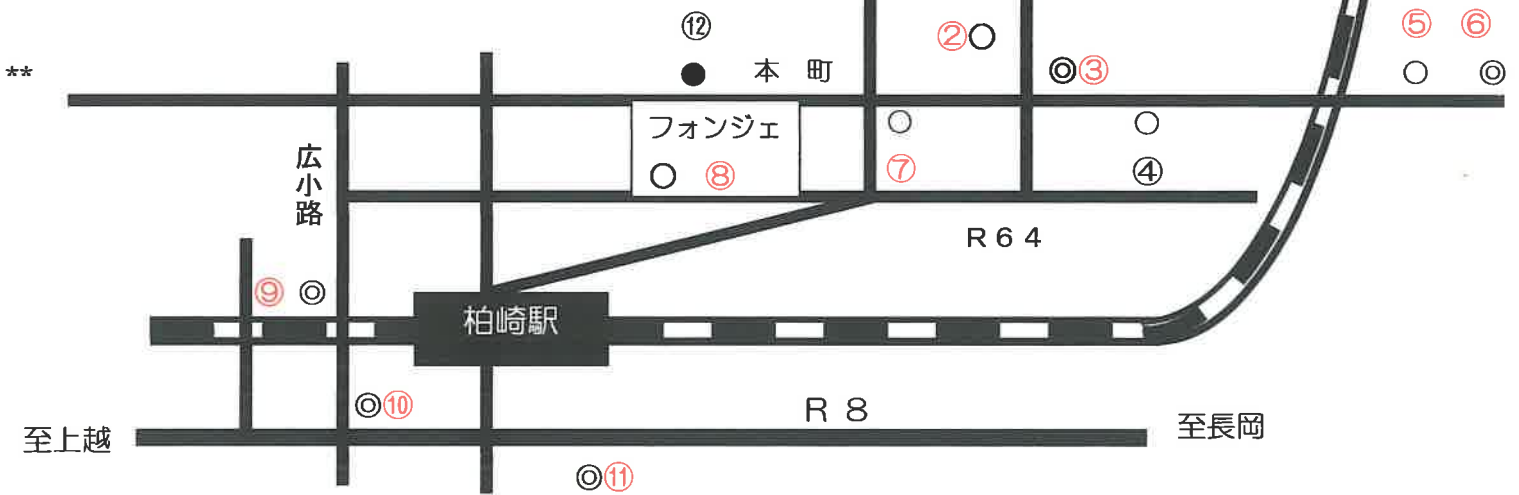

県立柏崎翔洋中等教育学校・制服等取扱店

制服取扱店

1	ナガクラ	22-2496	諏訪町 1-39
2	吉田呉服店	22-3861	中央町 3-30
3	ほてい屋	22-2228	東本町 3-4-37
4	オダケ	22-2577	// 3-6-11
5	三忠呉服店	22-3624	四谷 1-12-37
6	山崎呉服店	22-3530	// 2-3-34

県立柏崎翔洋中等教育学校

東柏崎駅

制服取扱店

7	タガワ	23-6260	東本町 2-5-12
8	花田屋	23-2043	// 1-15-5
9	森山呉服店	22-2004	新橋 10-27
10	かつみ呉服店	24-2371	柳橋 6-38
11	ヤマミヤ	22-3903	穂波町 8-14

トレーニングウェア取扱店

12	北野屋 ●	23-2345	東本町 1-16-33
1	ナガクラ ◎		
3	ほてい屋 ◎		
6	山崎呉服店 ◎		
9	森山呉服店 ◎		
10	かつみ呉服店 ◎		
11	ヤマミヤ ◎		

◎ スラックス 裾上げ 取扱店

◎ 1 ナガクラ 2 吉田呉服店 3 ほてい屋 5 三忠呉服店

◎ 6 山崎呉服店 7 タガワ 8 花田屋 9 森山呉服店

◎ 10 かつみ呉服店 11 ヤマミヤ